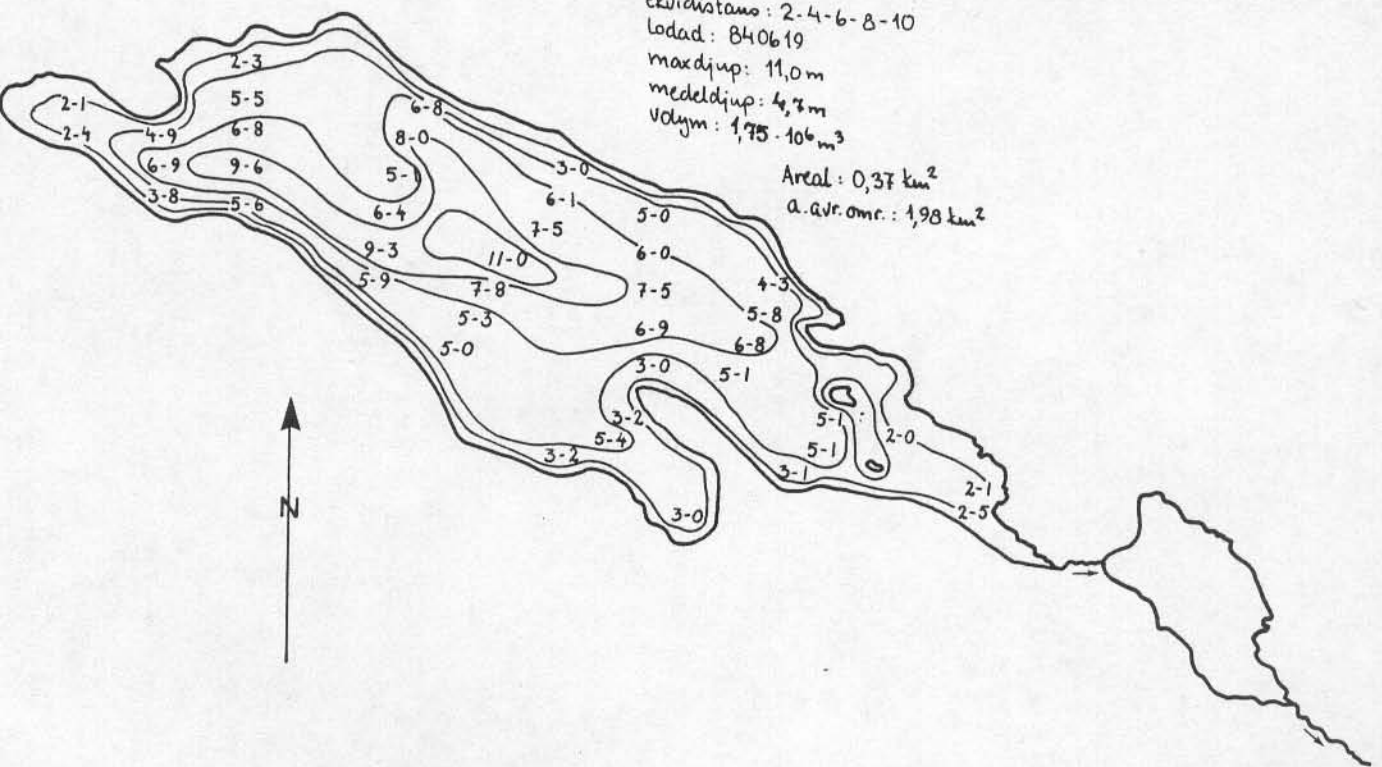

Lill-SUNDSJÖN 694781 155197 (17 HNV)
258 m.ö.h.

ekvidistans: 2-4-6-8-10

lodad: 840619

maxdjup: 11,0 m

medeldjup: 4,2 m

volym: $1,75 \cdot 10^6 \text{ m}^3$

Areal: $0,37 \text{ km}^2$

a.gvr.omr.: $1,98 \text{ km}^2$

0 100 200 300 400 500 m

SKALA 1:10 000